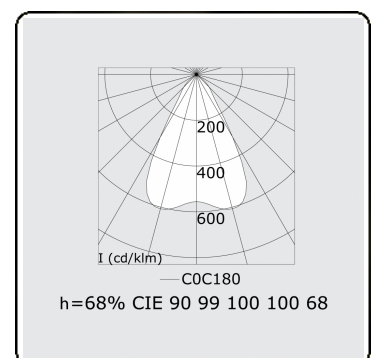

Lichttechnische gegevens

UGR	<19
CIE Fluxcode	90 99 100 100 68

Afmetingen

A	1684 mm
---	---------

Opmerkingen

Inbouwarmatuur (randloos) - Direct - LO 400mA - BAP raster - RAL

ENERGY

A
 Verkrijgbaar op aanvraag.
B
 Disponible sur demande.
C
D
 Available on request.
E
F
 Auf Anfrage.
G