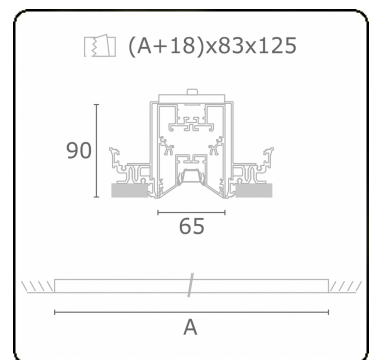

**Photometric details**

UGR	<19
CIE Fluxcode	90 99 100 100 68

**Dimensions**

A	1404 mm
---	---------

**Remarks**

Recessed luminaire (trimless) - Direct - LO 400mA - VDT louvre - RAL

**ENERGY**

A  
 Verkrijgbaar op aanvraag.  
B  
 Disponible sur demande.  
C  
D  
 Available on request.  
E  
F  
 Auf Anfrage.  
G