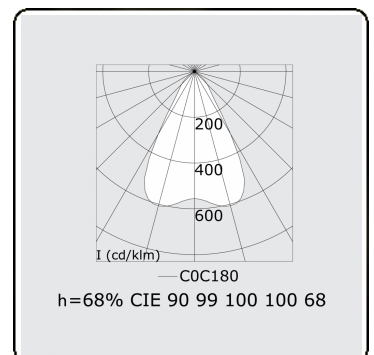

**Electric details**

Protection class	I
Supply	230V
Control gear box	Current driver

**Lamp details**

Lamptype	LED 3000K
Wattage	4,5W
Gross luminous flux	3900
Luminaire power	24,8W
Number	5
Lifetime LED module	L80/B10 > 72000h
Color tolerance	MacAdam 3
CRI	>80

**Photometric details**

UGR	<19
CIE Fluxcode	90 99 100 100 68

**Dimensions**

A	1404 mm
---	---------

**Remarks**

Recessed luminaire (trimless) - Direct - LO 400mA - VDT louvre - RAL

**ENERGY**

A  
 Verkrijgbaar op aanvraag.  
B  
 Disponible sur demande.  
C  
D  
 Available on request.  
E  
F  
 Auf Anfrage.  
G