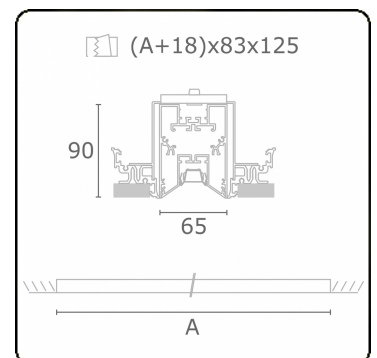

Caractéristiques photométriques

UGR	<19
Code flux CIE	90 99 100 100 68

Dimensions

A	1404 mm
---	---------

Remarques

Luminaire encastré (sans bord) - Direct - LO 400mA - Grille TBL - RAL

ENERGY

Verrijgbaar op aanvraag.