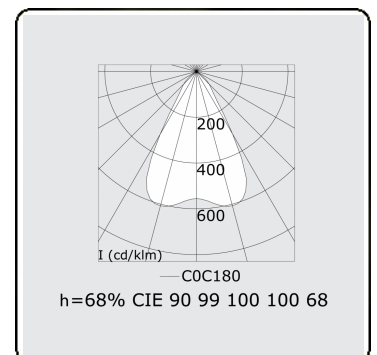

Caractéristiques photométriques

UGR	<19
Code flux CIE	90 99 100 100 68

Dimensions

A	1404 mm
---	---------

Remarques

Luminaire encastré (sans bord) - Direct - LO 400mA - Grille TBL - RAL

ENERGY

Verrijgbaar op aanvraag.