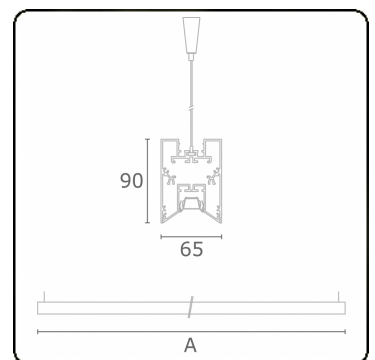

Lichttechnische Daten

UGR	<19
CIE Fluxcode	90 99 100 100 68

Abmessungen

A	2810 mm
---	---------

Bemerkungen

Pendelleuchte - Direkt - LO 400mA - BAP raster - RAL

ENERGY

Verrijgbaar op aanvraag.