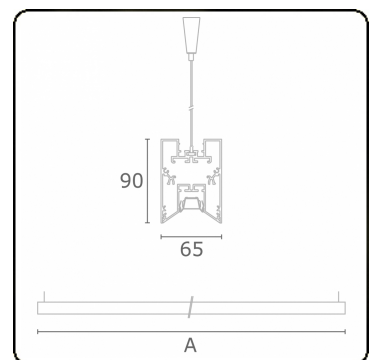

Photometric details

UGR	<19
CIE Fluxcode	90 99 100 100 68

Dimensions

A	2810 mm
---	---------

Remarks

Suspended luminaire - Direct - LO 400mA - VDT louvre - RAL

ENERGY

Verrijgbaar op aanvraag.