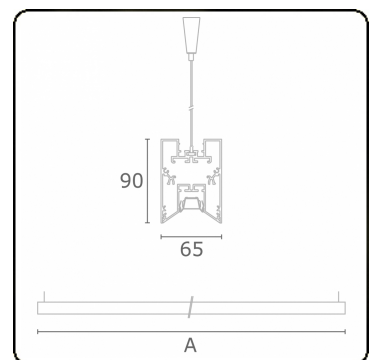

Lichttechnische gegevens

UGR	<19
CIE Fluxcode	90 99 100 100 68

Afmetingen

A	2530 mm
---	---------

Opmerkingen

Pendelarmatuur - Direct - LO 400mA - BAP raster - RAL

ENERGY

Verrijgbaar op aanvraag.