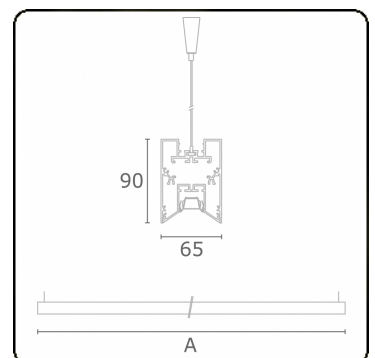

Photometric details

UGR	<19
CIE Fluxcode	90 99 100 100 68

Dimensions

A	2250 mm
---	---------

Remarks

Suspended luminaire - Direct - LO 400mA - VDT louvre - RAL

ENERGY

Verkrijgbaar op aanvraag.