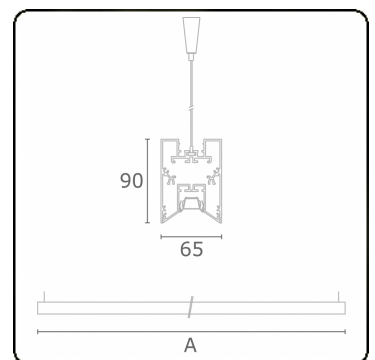

**Lichttechnische gegevens**

UGR	<19
CIE Fluxcode	90 99 100 100 68

**Afmetingen**

A	2250 mm
---	---------

**Opmerkingen**

Pendelarmatuur - Direct - LO 400mA - BAP raster - RAL

**ENERGY**

Verkrijgbaar op aanvraag.