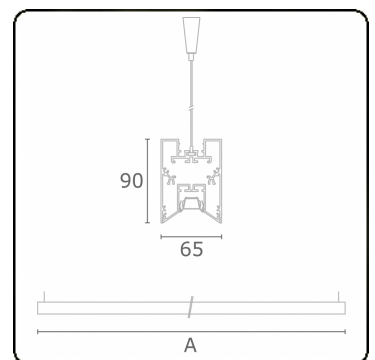

**Lichttechnische gegevens**

UGR	<19
CIE Fluxcode	90 99 100 100 68

**Afmetingen**

A	1970 mm
---	---------

**Opmerkingen**

Pendelarmatuur - Direct - LO 400mA - BAP raster - RAL

**ENERGY**

Verrijgbaar op aanvraag.