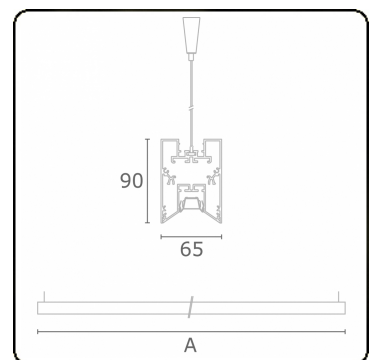

Photometric details

UGR	<19
CIE Fluxcode	90 99 100 100 68

Dimensions

A	1410 mm
---	---------

Remarks

Suspended luminaire - Direct - LO 400mA - VDT louvre - RAL

ENERGY

Verkrijgbaar op aanvraag.