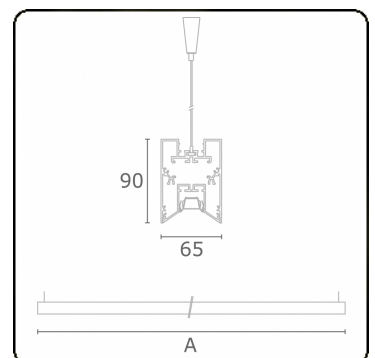

Photometric details

UGR	<19
CIE Fluxcode	90 99 100 100 68

Dimensions

A	1130 mm
---	---------

Remarks

Suspended luminaire - Direct - LO 400mA - VDT louvre - RAL

ENERGY

Verkrijgbaar op aanvraag.