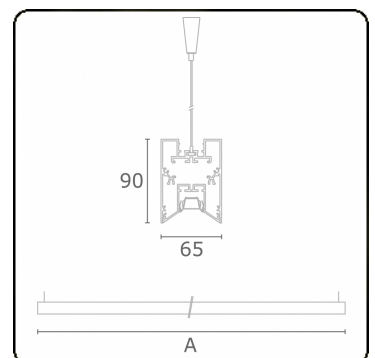

Lichttechnische Daten

UGR	<19
CIE Fluxcode	90 99 100 100 68

Abmessungen

A	2810 mm
---	---------

Bemerkungen

Pendelleuchte - Direkt - LO 400mA - BAP raster - RAL

ENERGY

Verrijgbaar op aanvraag.