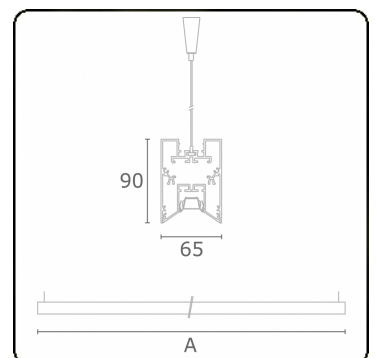

Lichttechnische gegevens

UGR	<19
CIE Fluxcode	90 99 100 100 68

Afmetingen

A	2810 mm
---	---------

Opmerkingen

Pendelarmatuur - Direct - LO 400mA - BAP raster - RAL

ENERG

Verrijgbaar op aanvraag.