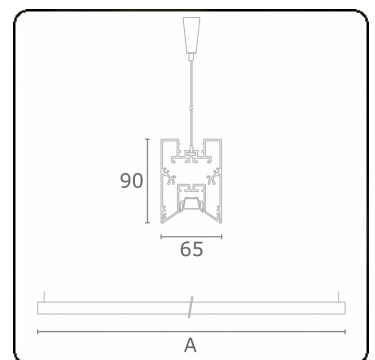

**Photometric details**

UGR	<19
CIE Fluxcode	90 99 100 100 68

**Dimensions**

A	2250 mm
---	---------

**Remarks**

Suspended luminaire - Direct - LO 400mA - VDT louvre - RAL

**ENERGY**

Verkrijgbaar op aanvraag.