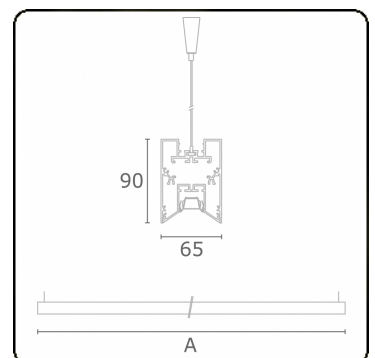

Lichttechnische gegevens

UGR	<19
CIE Fluxcode	90 99 100 100 68

Afmetingen

A	2250 mm
---	---------

Opmerkingen

Pendelarmatuur - Direct - LO 400mA - BAP raster - RAL

ENERGY

Verkrijgbaar op aanvraag.