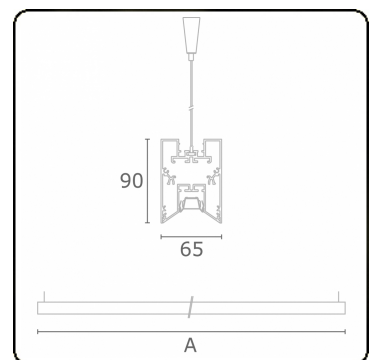

Hideline 65x90 Direct - BAP - LO 400mA - RAL
04.70220174-9999

Armatuurgegevens

Montage	Gependeld
Lichtuittreding	Direct
Afscherming	BAP raster
Beschermingsgraad	IP 20
Behuizing	Aluminium
Afwerking	RAL kleur naar keuze
Keurmerken	CE, ISO 9001

Elektrische Gegevens

Veiligheidsklasse	I
Voeding	230V
Voorschakelapparaat	Stroomvoeding

Lampgegevens

Lamptype	LED 4000K
Wattage	4,5W
Bruto lichtstroom	5740
Armatuur vermogen	34,7W
Aantal	7
Levensduur LED module	L80/B10 > 72000h
Kleurtolerantie	MacAdam 3
CRI	>80

Lichttechnische gegevens

UGR	<19
CIE Fluxcode	90 99 100 100 68

Afmetingen

A	1970 mm

Opmerkingen

Pendelarmatuur - Direct - LO 400mA - BAP raster - RAL

ENERGY

Verrijgbaar op aanvraag.

Disponible sur demande.

Available on request.

Auf Anfrage.

WXYZ
kWh/1000h

MULTILINE®

2019/2015