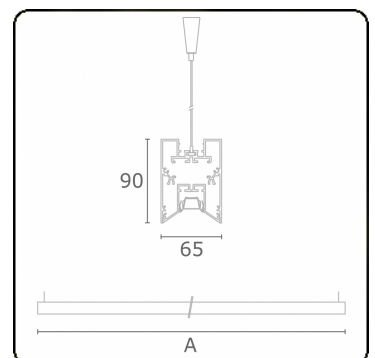

Lichttechnische Daten

UGR	<19
CIE Fluxcode	90 99 100 100 68

Abmessungen

A	1690 mm
---	---------

Bemerkungen

Pendelleuchte - Direkt - LO 400mA - BAP raster - RAL

ENERGY

Verkrijgbaar op aanvraag.