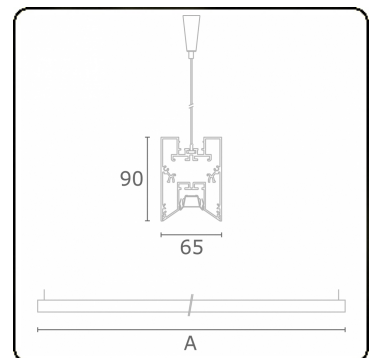

Lichttechnische gegevens

UGR	<19
CIE Fluxcode	90 99 100 100 68

Afmetingen

A	1690 mm
---	---------

Opmerkingen

Pendelarmatuur - Direct - LO 400mA - BAP raster - RAL

ENERGY

Verrijgbaar op aanvraag.