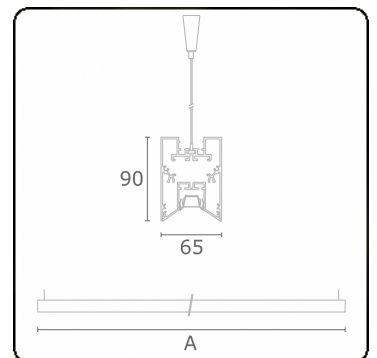

**Photometric details**

UGR	<19
CIE Fluxcode	90 99 100 100 68

**Dimensions**

A	1410 mm
---	---------

**Remarks**

Suspended luminaire - Direct - LO 400mA - VDT louvre - RAL

**ENERGY**

Verrijgbaar op aanvraag.