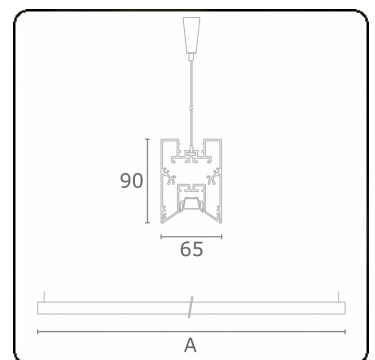

Photometric details

UGR	<19
CIE Fluxcode	90 99 100 100 68

Dimensions

A	1130 mm
---	---------

Remarks

Suspended luminaire - Direct - LO 400mA - VDT louvre - RAL

ENERGY

Verkrijgbaar op aanvraag.