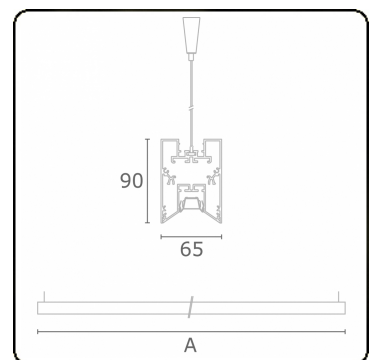

Lichttechnische gegevens

UGR	<19
CIE Fluxcode	90 99 100 100 68

Afmetingen

A	1130 mm
---	---------

Opmerkingen

Pendelarmatuur - Direct - LO 400mA - BAP raster - RAL

ENERGY

Verrijgbaar op aanvraag.