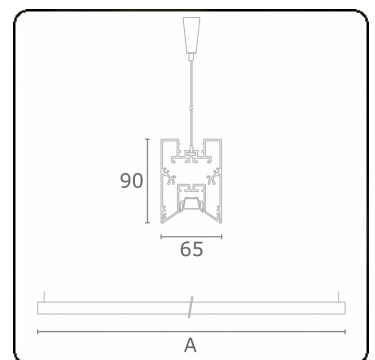

Photometric details

UGR	<19
CIE Fluxcode	90 99 100 100 68

Dimensions

A	2810 mm
---	---------

Remarks

Suspended luminaire - Direct - LO 400mA - VDT louvre - RAL

ENERGY

Verkrijgbaar op aanvraag.