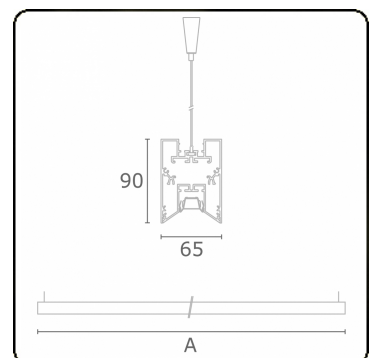

Lichttechnische gegevens

UGR	<19
CIE Fluxcode	90 99 100 100 68

Afmetingen

A	2810 mm
---	---------

Opmerkingen

Pendelarmatuur - Direct - LO 400mA - BAP raster - RAL

ENERGY

Verrijgbaar op aanvraag.