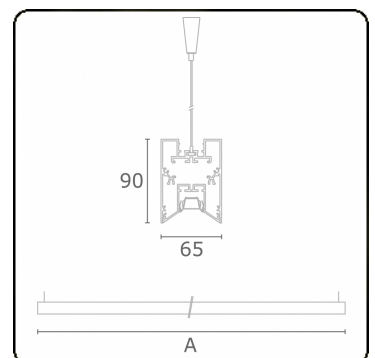

Lichttechnische Daten

UGR	<19
CIE Fluxcode	90 99 100 100 68

Abmessungen

A	2250 mm
---	---------

Bemerkungen

Pendelleuchte - Direkt - LO 400mA - BAP raster - RAL

ENERGY

Verkrijgbaar op aanvraag.