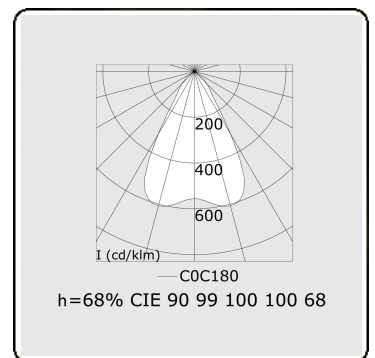

**Lichttechnische gegevens**

UGR	<19
CIE Fluxcode	90 99 100 100 68

**Afmetingen**

A	2250 mm
---	---------

**Opmerkingen**

Pendelarmatuur - Direct - LO 400mA - BAP raster - RAL

**ENERGY**

Verrijgbaar op aanvraag.