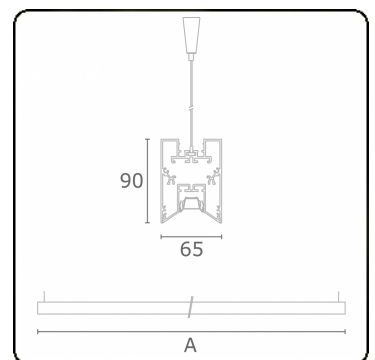

**Lichttechnische gegevens**

UGR	<19
CIE Fluxcode	90 99 100 100 68

**Afmetingen**

A	2250 mm
---	---------

**Opmerkingen**

Pendelarmatuur - Direct - LO 400mA - BAP raster - RAL

**ENERGY**

Verrijgbaar op aanvraag.