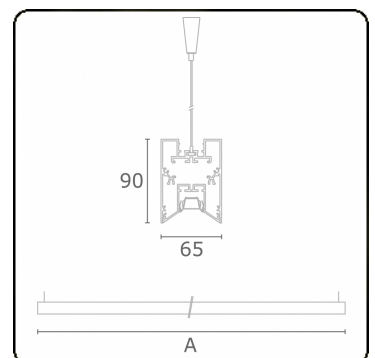

Lichttechnische Daten

UGR	<19
CIE Fluxcode	90 99 100 100 68

Abmessungen

A	1970 mm
---	---------

Bemerkungen

Pendelleuchte - Direkt - LO 400mA - BAP raster - RAL

ENERGY

Verrijgbaar op aanvraag.