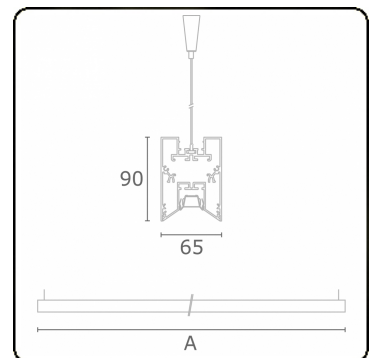

**Photometric details**

UGR	<19
CIE Fluxcode	90 99 100 100 68

**Dimensions**

A	1690 mm
---	---------

**Remarks**

Suspended luminaire - Direct - LO 400mA - VDT louvre - RAL

**ENERGY**

Verrijgbaar op aanvraag.