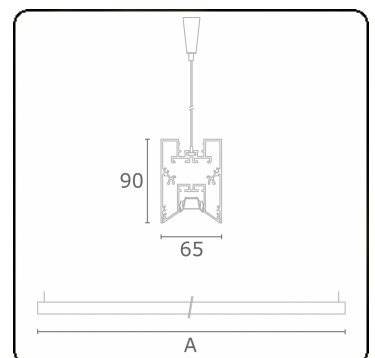

Lichttechnische gegevens

UGR	<19
CIE Fluxcode	90 99 100 100 68

Afmetingen

A	1690 mm
---	---------

Opmerkingen

Pendelarmatuur - Direct - LO 400mA - BAP raster - RAL

ENERGY

Verrijgbaar op aanvraag.