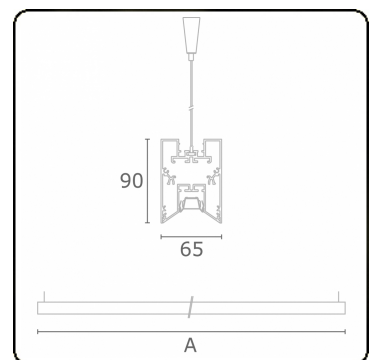

**Lichttechnische Daten**

UGR	<19
CIE Fluxcode	90 99 100 100 68

**Abmessungen**

A	1130 mm
---	---------

**Bemerkungen**

Pendelleuchte - Direkt - LO 400mA - BAP raster - RAL

**ENERGY**

Verrijgbaar op aanvraag.