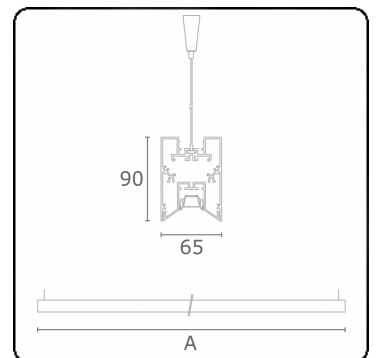

Photometric details

UGR	<19
CIE Fluxcode	90 99 100 100 68

Dimensions

A	2530 mm
---	---------

Remarks

Suspended luminaire - Direct - LO 400mA - VDT louvre - RAL

ENERGY

Verrijgbaar op aanvraag.