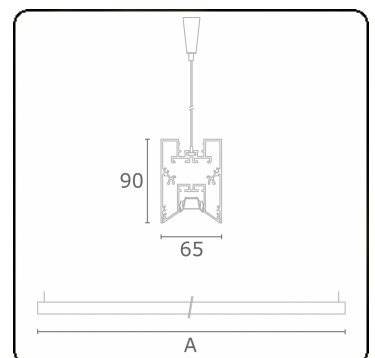

Lichttechnische gegevens

UGR	<19
CIE Fluxcode	90 99 100 100 68

Afmetingen

A	2530 mm
---	---------

Opmerkingen

Pendelarmatuur - Direct - LO 400mA - BAP raster - RAL

ENERGY

Verrijgbaar op aanvraag.