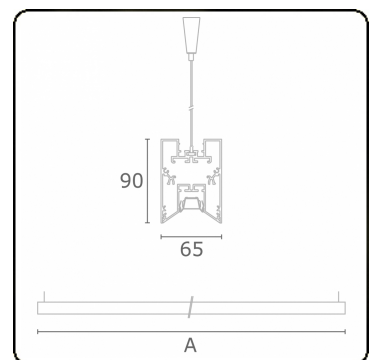

**Lichttechnische Daten**

UGR	<19
CIE Fluxcode	90 99 100 100 68

**Abmessungen**

A	2250 mm
---	---------

**Bemerkungen**

Pendelleuchte - Direkt - LO 400mA - BAP raster - RAL

**ENERGY**

Verrijgbaar op aanvraag.