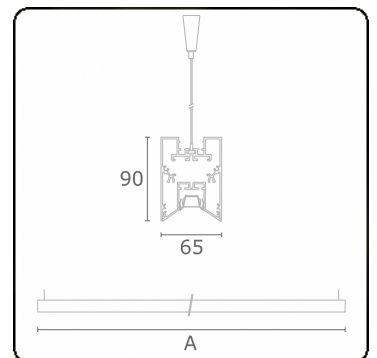

Photometric details

UGR	<19
CIE Fluxcode	90 99 100 100 68

Dimensions

A	1970 mm
---	---------

Remarks

Suspended luminaire - Direct - LO 400mA - VDT louvre - RAL

ENERGY

Verrijgbaar op aanvraag.