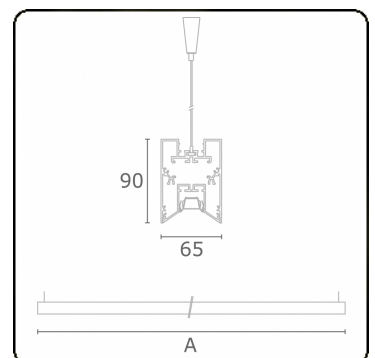

Lichttechnische gegevens

UGR	<19
CIE Fluxcode	90 99 100 100 68

Afmetingen

A	1970 mm
---	---------

Opmerkingen

Pendelarmatuur - Direct - LO 400mA - BAP raster - RAL

ENERGY

Verrijgbaar op aanvraag.