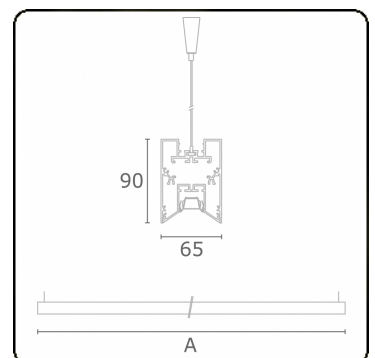

**Lichttechnische Daten**

UGR	<19
CIE Fluxcode	90 99 100 100 68

**Abmessungen**

A	1690 mm
---	---------

**Bemerkungen**

Pendelleuchte - Direkt - LO 400mA - BAP raster - RAL

**ENERGY**

Verkrijgbaar op aanvraag.