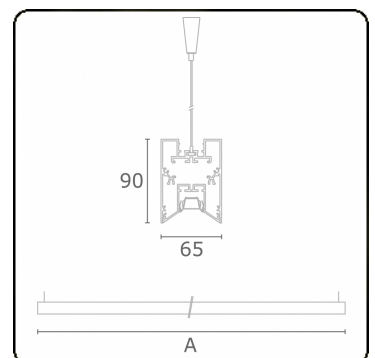

Photometric details

UGR	<19
CIE Fluxcode	90 99 100 100 68

Dimensions

A	1690 mm
---	---------

Remarks

Suspended luminaire - Direct - LO 400mA - VDT louvre - RAL

ENERGY

Verkrijgbaar op aanvraag.