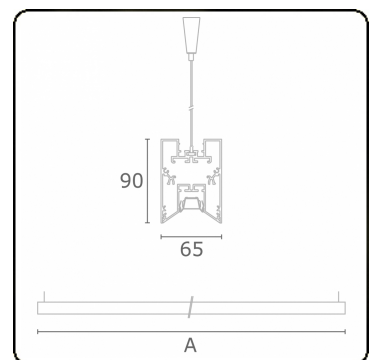

Lichttechnische Daten

UGR	<19
CIE Fluxcode	90 99 100 100 68

Abmessungen

A	1410 mm
---	---------

Bemerkungen

Pendelleuchte - Direkt - LO 400mA - BAP raster - RAL

ENERGY

Verrijgbaar op aanvraag.