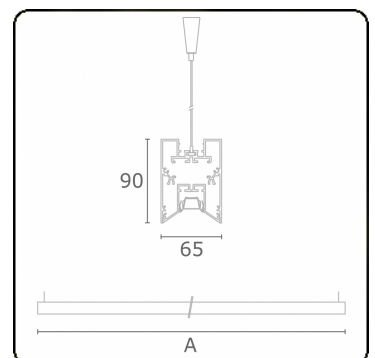

Photometric details

UGR	<19
CIE Fluxcode	90 99 100 100 68

Dimensions

A	1410 mm
---	---------

Remarks

Suspended luminaire - Direct - LO 400mA - VDT louvre - RAL

ENERGY

Verkrijgbaar op aanvraag.