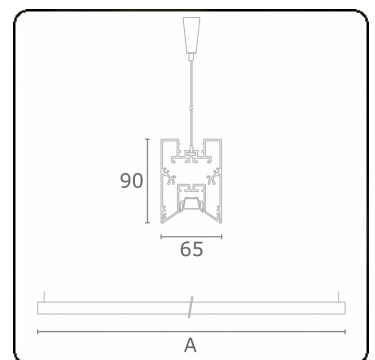

**Lichttechnische gegevens**

UGR	<19
CIE Fluxcode	90 99 100 100 68

**Afmetingen**

A	1130 mm
---	---------

**Opmerkingen**

Pendelarmatuur - Direct - LO 400mA - BAP raster - RAL

**ENERGY**

Verrijgbaar op aanvraag.