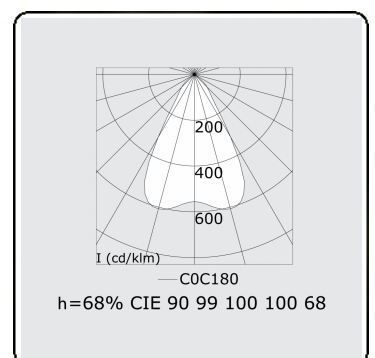

Lichttechnische gegevens

UGR	<19
CIE Fluxcode	90 99 100 100 68
CIE Fluxcode Indirect	00 00 00 00 67

Afmetingen

A	2530 mm
---	---------

Opmerkingen

Pendelarmatuur - Direct/Indirect - LO 400mA - BAP raster - RAL