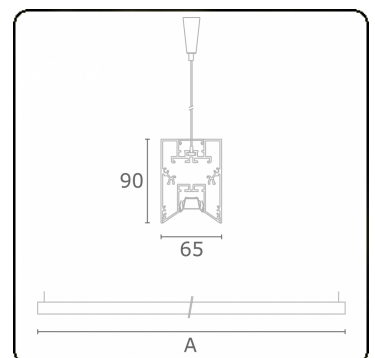

Lichttechnische gegevens

UGR	<19
CIE Fluxcode	90 99 100 100 68
CIE Fluxcode Indirect	00 00 00 00 67

Afmetingen

A	2530 mm
---	---------

Opmerkingen

Pendelarmatuur - Direct/Indirect - LO 400mA - BAP raster - RAL