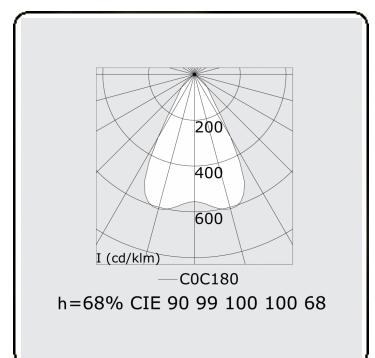

Lichttechnische gegevens

UGR	<19
CIE Fluxcode	90 99 100 100 68
CIE Fluxcode Indirect	00 00 00 00 67

Afmetingen

A	1690 mm
---	---------

Opmerkingen

Pendelarmatuur - Direct/Indirect - LO 400mA - BAP raster - RAL