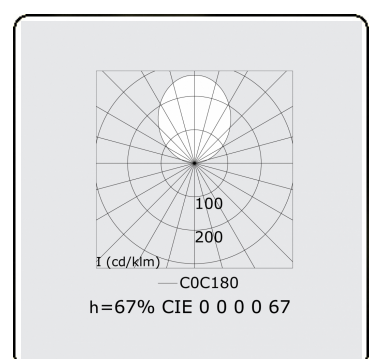

Elektrische Gegevens

Veiligheidsklasse	I
Voeding	230V
Voorschakelapparaat	Stroomvoeding

Lampgegevens

Lamptype	LED 4000K
Wattage	4,5W
Bruto lichtstroom	10660
Armatuur vermogen	64,4W
Aantal	13
Levensduur LED module	L80/B10 > 72000h
Kleurtolerantie	MacAdam 3
CRI	>80

Lichttechnische gegevens

UGR	<19
CIE Fluxcode	90 99 100 100 68
CIE Fluxcode Indirect	00 00 00 00 67

Afmetingen

A	1970 mm
---	---------

Opmerkingen

Pendelarmatuur - Direct/Indirect - LO 400mA - BAP raster - RAL