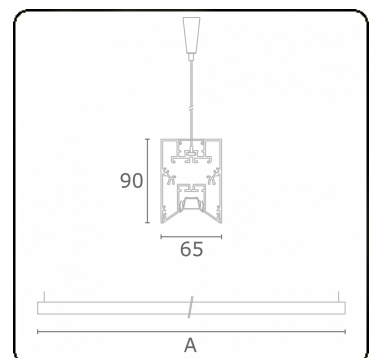

Lichttechnische gegevens

UGR	<19
CIE Fluxcode	90 99 100 100 68
CIE Fluxcode Indirect	00 00 00 00 67

Afmetingen

A	1970 mm
---	---------

Opmerkingen

Pendelarmatuur - Direct/Indirect - LO 400mA - BAP raster - RAL