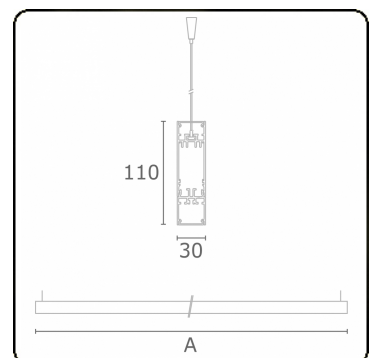

Lichttechnische gegevens

UGR	>19
CIE Fluxcode	50 80 96 100 67
CIE Fluxcode Indirect	00 00 00 00 67

Afmetingen

A	1690 mm
---	---------

Opmerkingen

Pendelarmatuur - Direct/Indirect - HO 150mA - satiné (gelijkglegend) - RAL