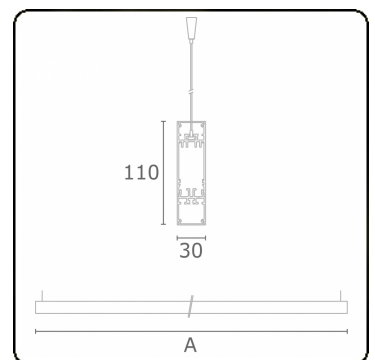

Lichttechnische gegevens

UGR	>19
CIE Fluxcode	50 80 96 100 67
CIE Fluxcode Indirect	00 00 00 00 67

Afmetingen

A	1410 mm
---	---------

Opmerkingen

Pendelarmatuur - Direct/Indirect - HO 150mA - satiné (gelijkglegend) - RAL