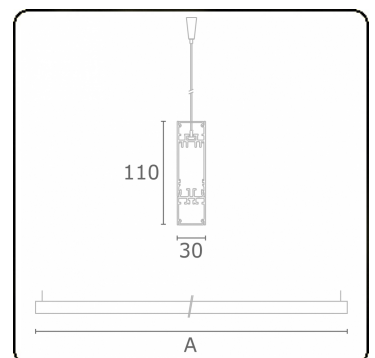

Lichttechnische gegevens

UGR	>19
CIE Fluxcode	50 80 96 100 67
CIE Fluxcode Indirect	00 00 00 00 67

Afmetingen

A	1130 mm
---	---------

Opmerkingen

Pendelarmatuur - Direct/Indirect - HO 150mA - satiné (gelijkglegend) - RAL