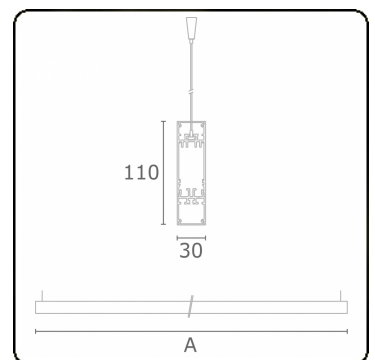

Lichttechnische gegevens

UGR	>19
CIE Fluxcode	50 80 96 100 67
CIE Fluxcode Indirect	00 00 00 00 67

Afmetingen

A	1970 mm
---	---------

Opmerkingen

Pendelarmatuur - Direct/Indirect - HO 150mA - satiné (gelijkglegend) - RAL