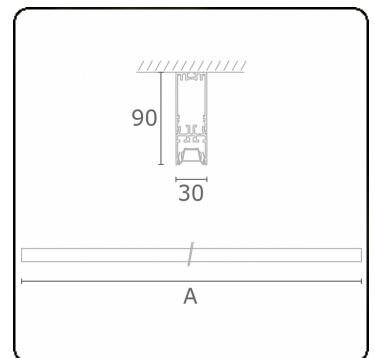

**Lichttechnische Daten**

UGR	<19
CIE Fluxcode	90 99 100 100 68

**Abmessungen**

A	2810 mm
---	---------

**Bemerkungen**

Deckenleuchte - Direkt - LO 400mA - BAP raster - RAL

**ENERGY**

Verrijgbaar op aanvraag.