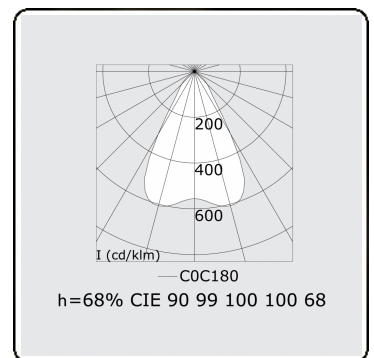

**Lichttechnische Daten**

UGR	<19
CIE Fluxcode	90 99 100 100 68

**Abmessungen**

A	2810 mm
---	---------

**Bemerkungen**

Deckenleuchte - Direkt - LO 400mA - BAP raster - RAL

**ENERGY**

Verrijgbaar op aanvraag.