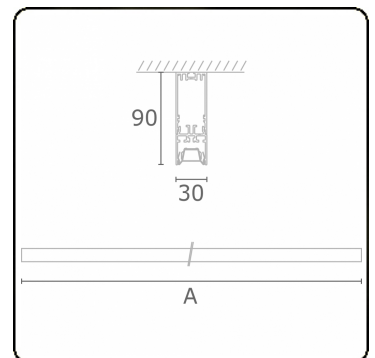

Photometric details

UGR	<19
CIE Fluxcode	90 99 100 100 68

Dimensions

A	2810 mm
---	---------

Remarks

Ceiling luminaire - Direct - LO 400mA - VDT louvre - RAL

ENERGY

Verkrijgbaar op aanvraag.