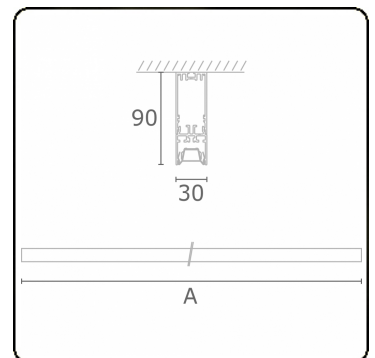

Lichttechnische gegevens

UGR	<19
CIE Fluxcode	90 99 100 100 68

Afmetingen

A	2810 mm
---	---------

Opmerkingen

Plafondarmatuur - Direct - LO 400mA - BAP raster - RAL

ENERGY

Verrijgbaar op aanvraag.